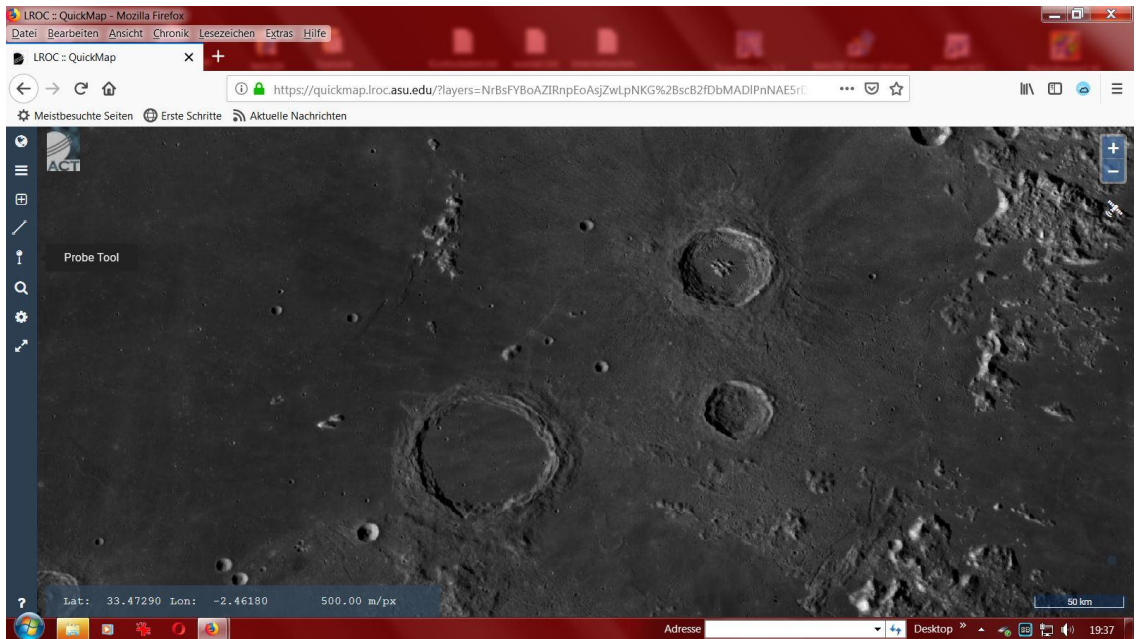

Der Mond ist nicht schwarz-weiß / So sieht unser Mond wirklich aus