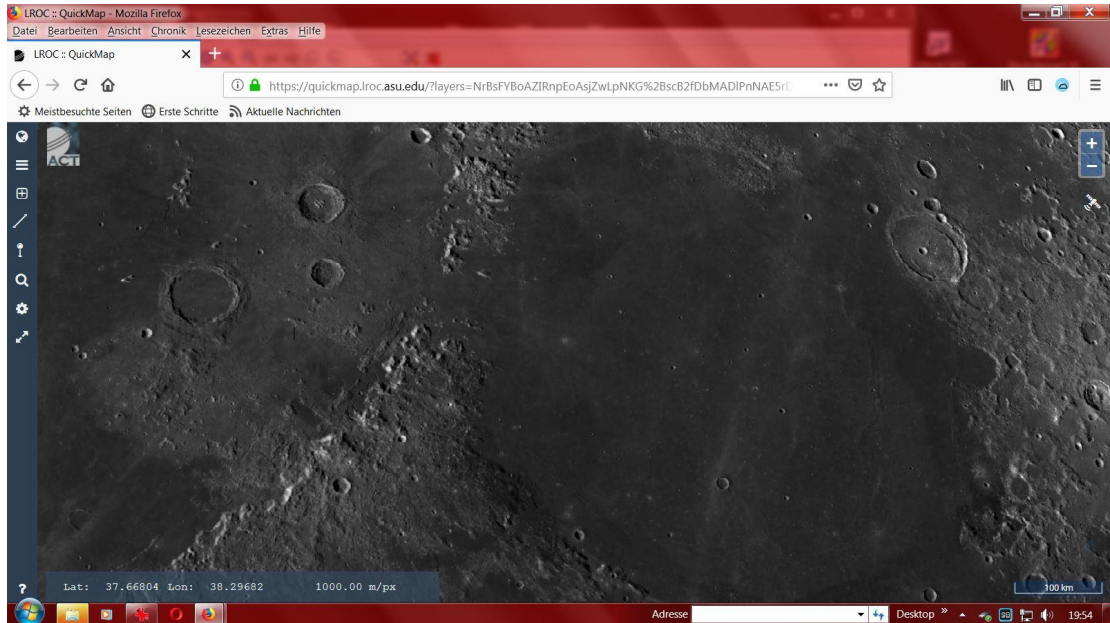

Der Mond ist nicht schwarz-weiß / So sieht unser Mond wirklich aus