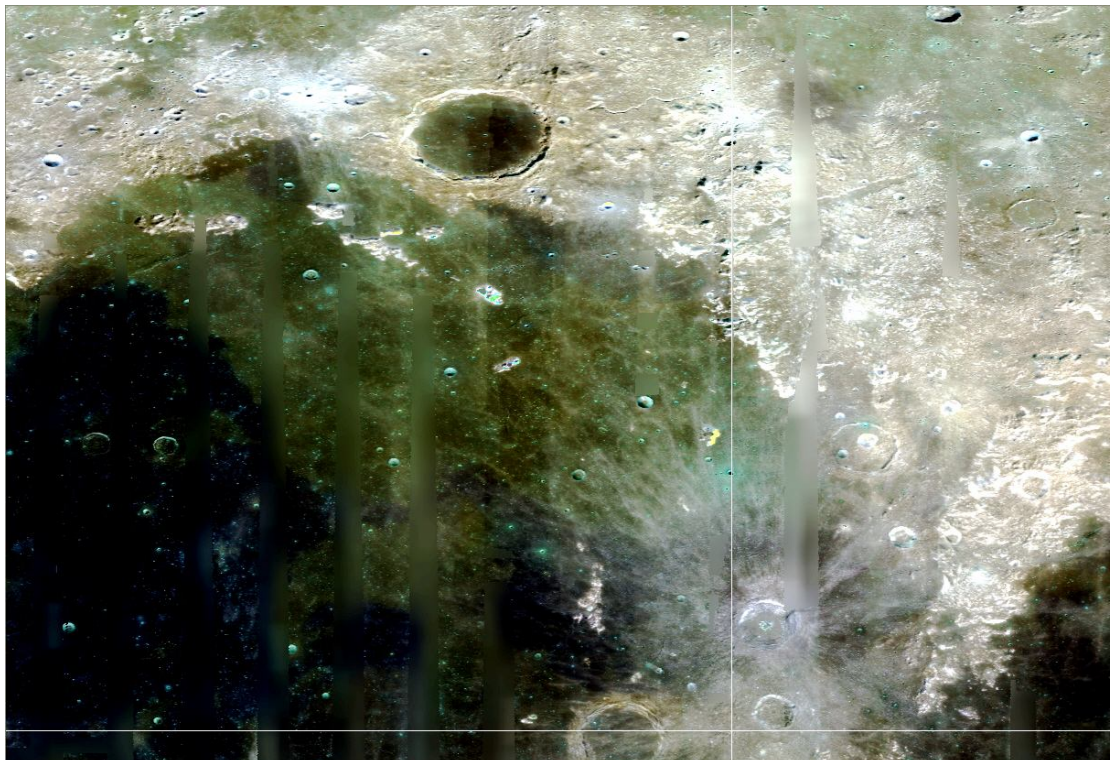

Quellennachweis:
astrogeology.usgs.gov
lroc.asu.edu

November 2018, Eugen J. Winkler

www.jakob-lorber-bilder.de

Der Mond ist nicht schwarz-weiß / So sieht unser Mond wirklich aus

Der Mond ist nicht schwarz-weiß / So sieht unser Mond wirklich aus

Der Mond ist nicht schwarz-weiß / So sieht unser Mond wirklich aus

Der Mond ist nicht schwarz-weiß / So sieht unser Mond wirklich aus

Der Mond ist nicht schwarz-weiß / So sieht unser Mond wirklich aus

Der Mond ist nicht schwarz-weiß / So sieht unser Mond wirklich aus