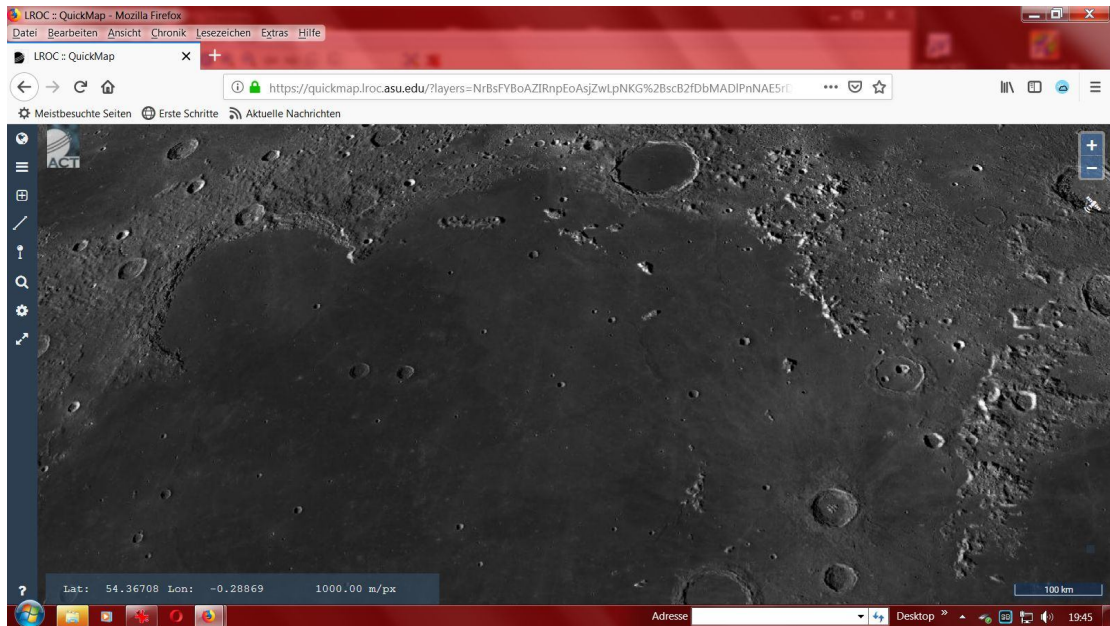

Der Mond ist nicht schwarz-weiß / So sieht unser Mond wirklich aus