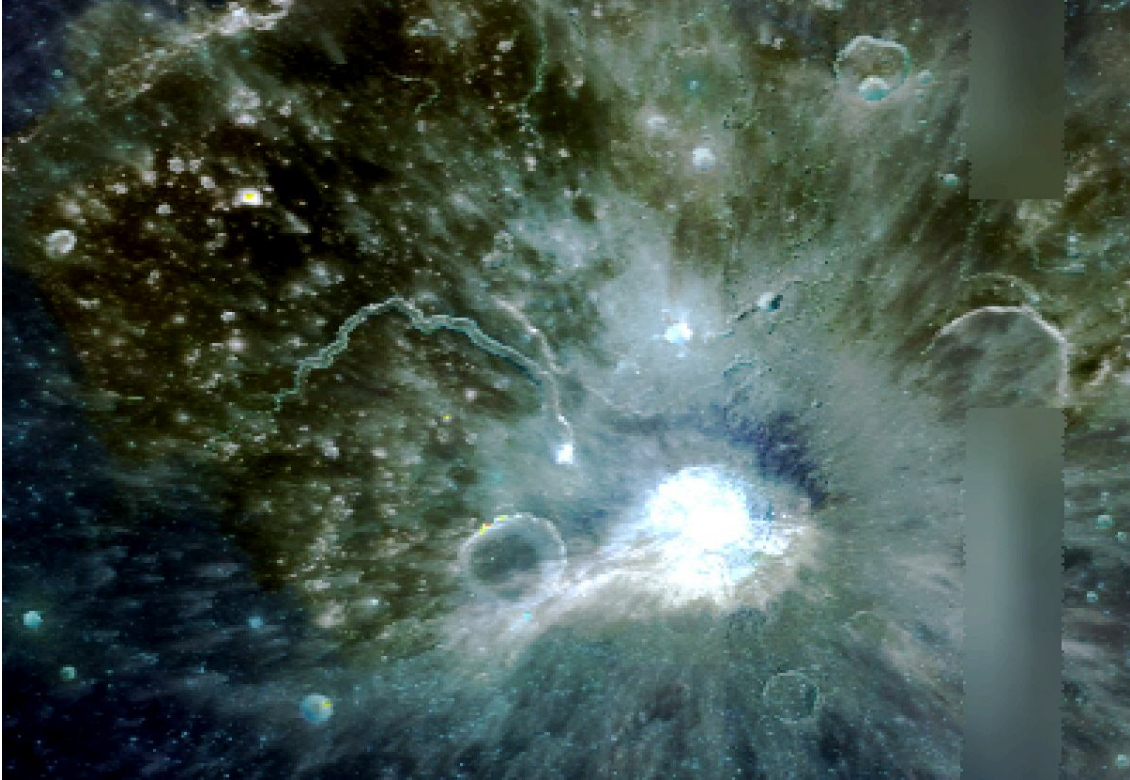

Der Mond ist nicht schwarz-weiß / So sieht unser Mond wirklich aus