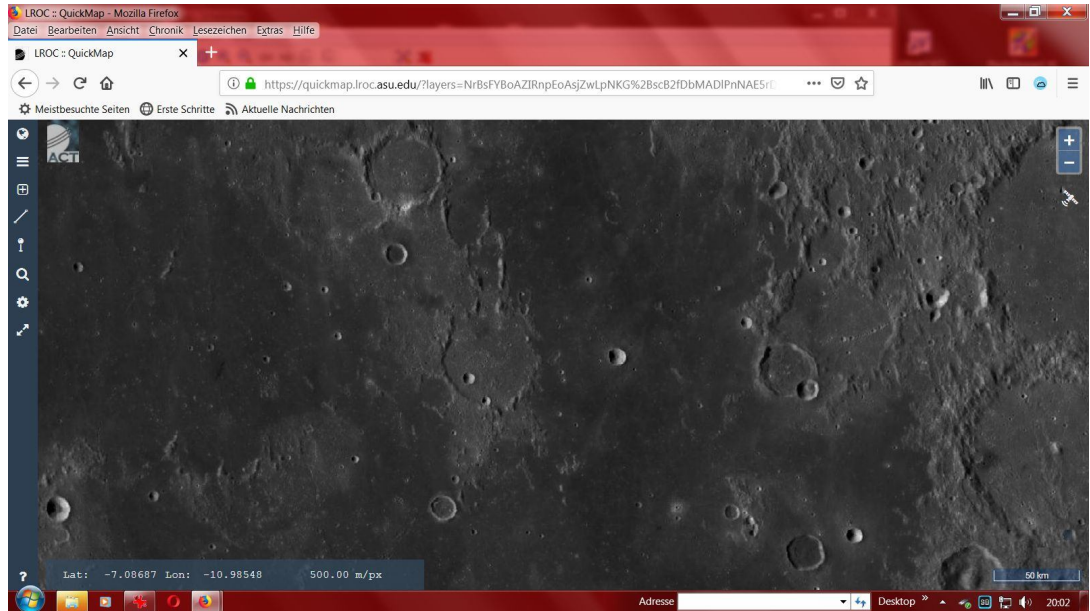

Der Mond ist nicht schwarz-weiß / So sieht unser Mond wirklich aus