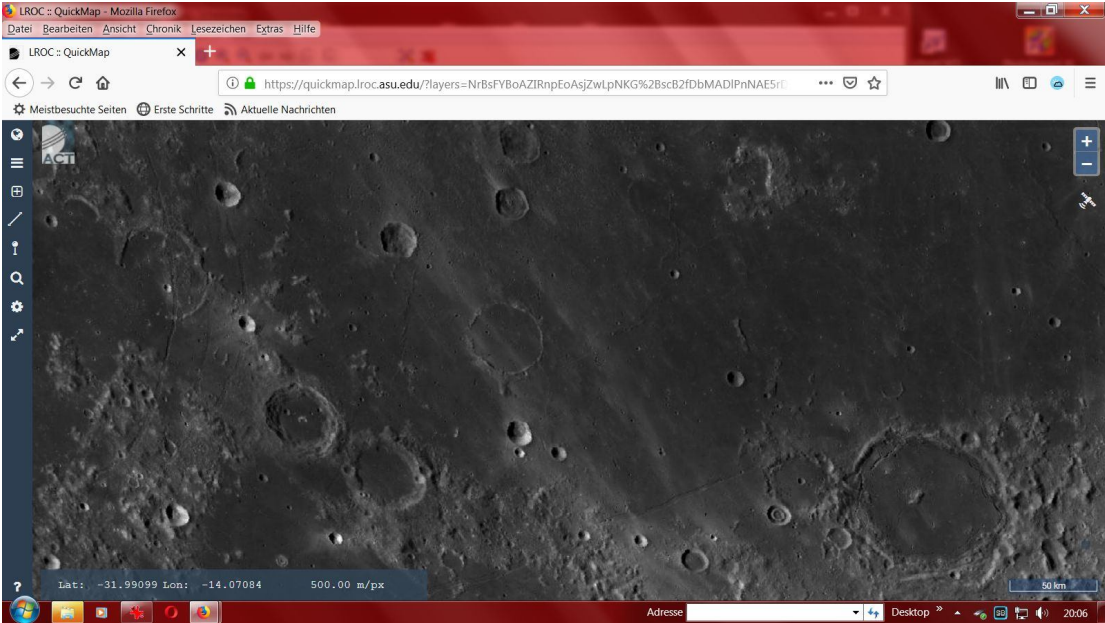

Der Mond ist nicht schwarz-weiß / So sieht unser Mond wirklich aus