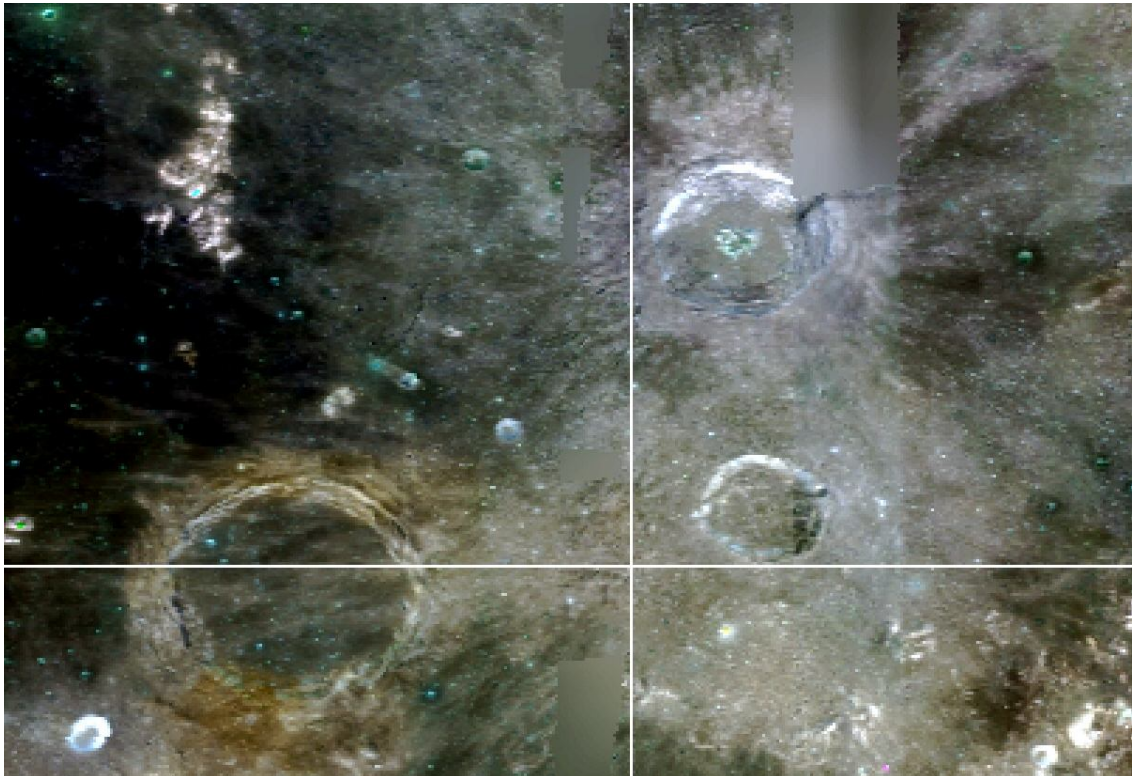

Der Mond ist nicht schwarz-weiß / So sieht unser Mond wirklich aus