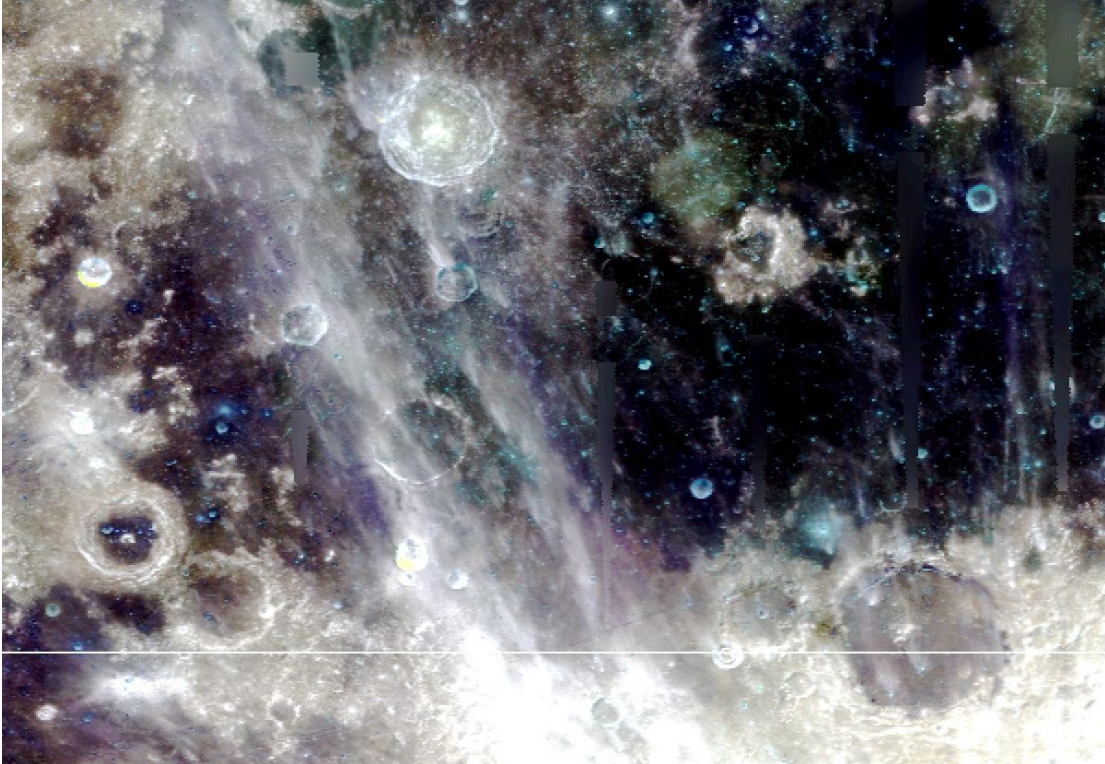

Der Mond ist nicht schwarz-weiß / So sieht unser Mond wirklich aus