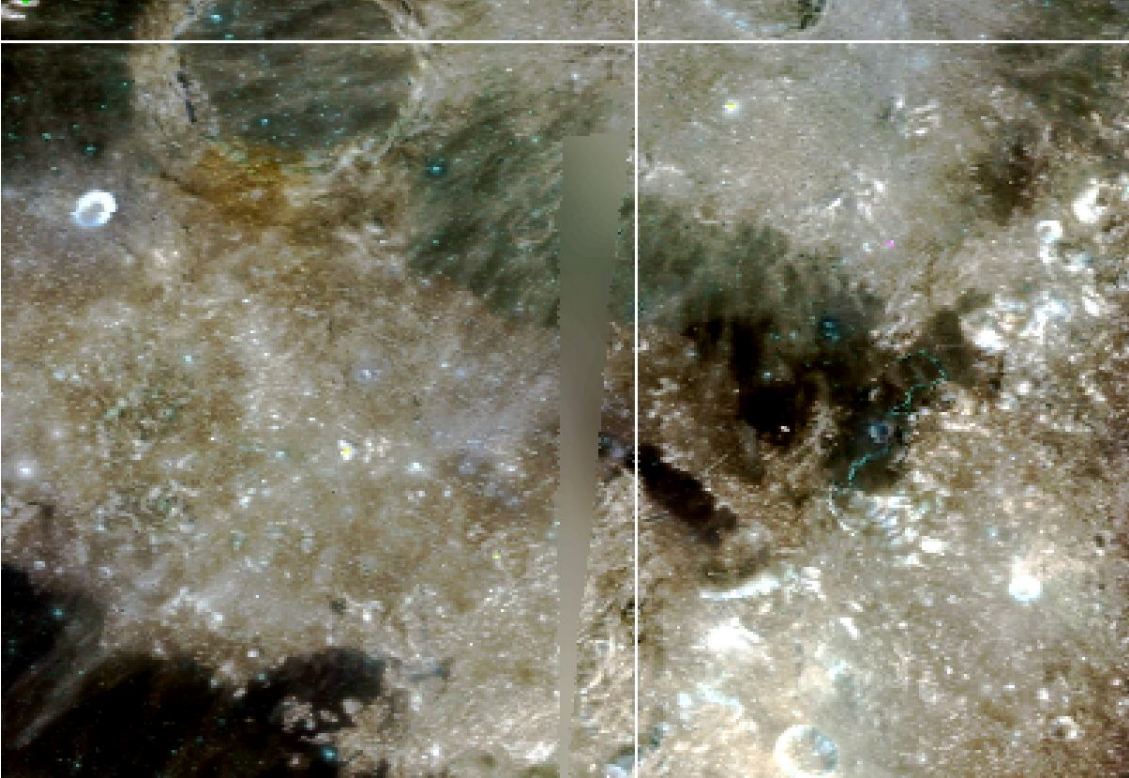

Quellennachweis:
astrogeology.usgs.gov
lroc.asu.edu

November 2018, Eugen J. Winkler

www.jakob-lorber-bilder.de

Der Mond ist nicht schwarz-weiß / So sieht unser Mond wirklich aus

Der Mond ist nicht schwarz-weiß / So sieht unser Mond wirklich aus