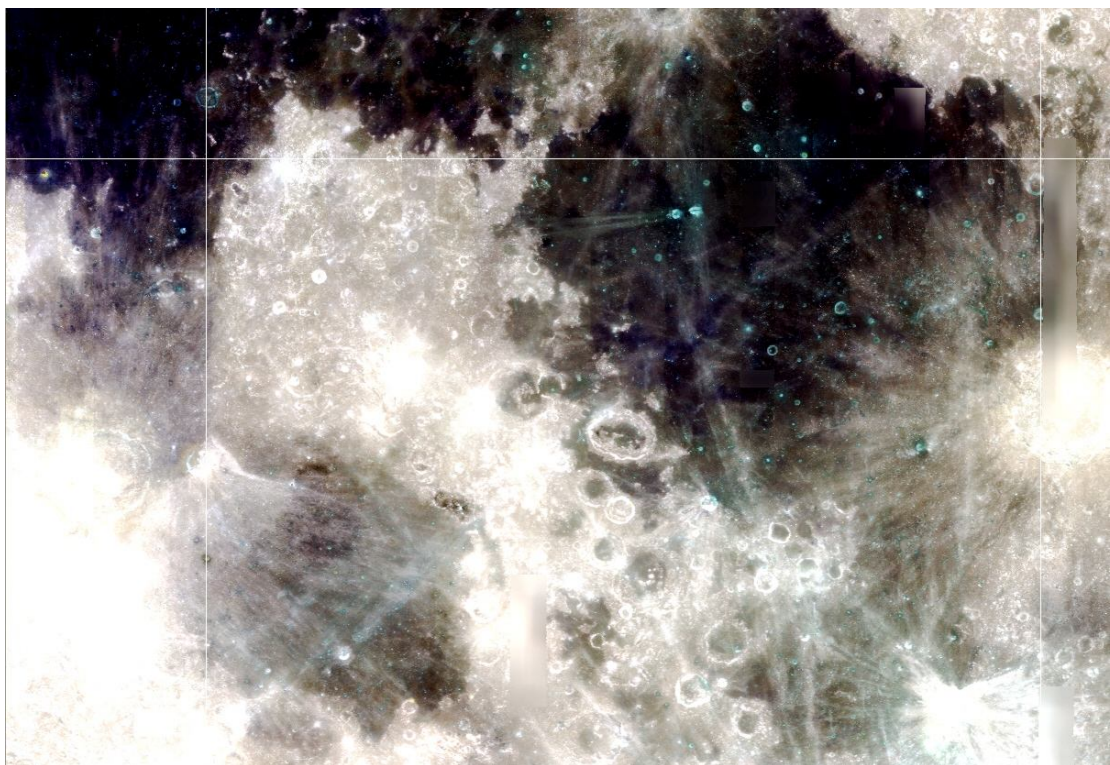

Der Mond ist nicht schwarz-weiß / So sieht unser Mond wirklich aus