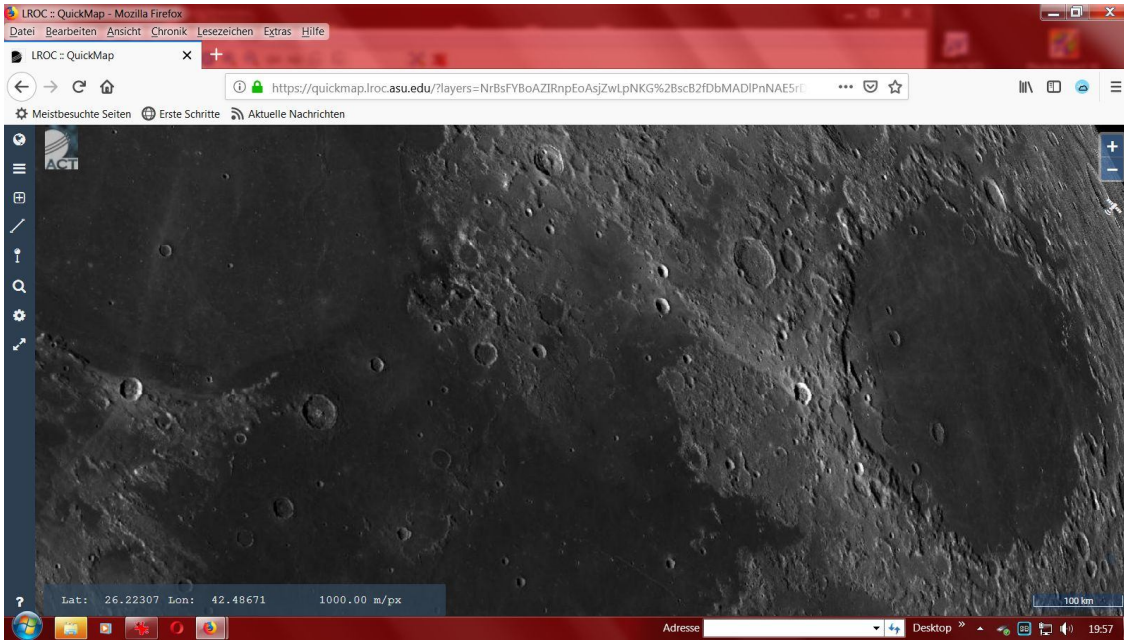

Quellennachweis:
astrogeology.usgs.gov
lroc.asu.edu

November 2018, Eugen J. Winkler

www.jakob-lorber-bilder.de

Der Mond ist nicht schwarz-weiß / So sieht unser Mond wirklich aus

Der Mond ist nicht schwarz-weiß / So sieht unser Mond wirklich aus

Der Mond ist nicht schwarz-weiß / So sieht unser Mond wirklich aus

Der Mond ist nicht schwarz-weiß / So sieht unser Mond wirklich aus

Der Mond ist nicht schwarz-weiß / So sieht unser Mond wirklich aus

Der Mond ist nicht schwarz-weiß / So sieht unser Mond wirklich aus