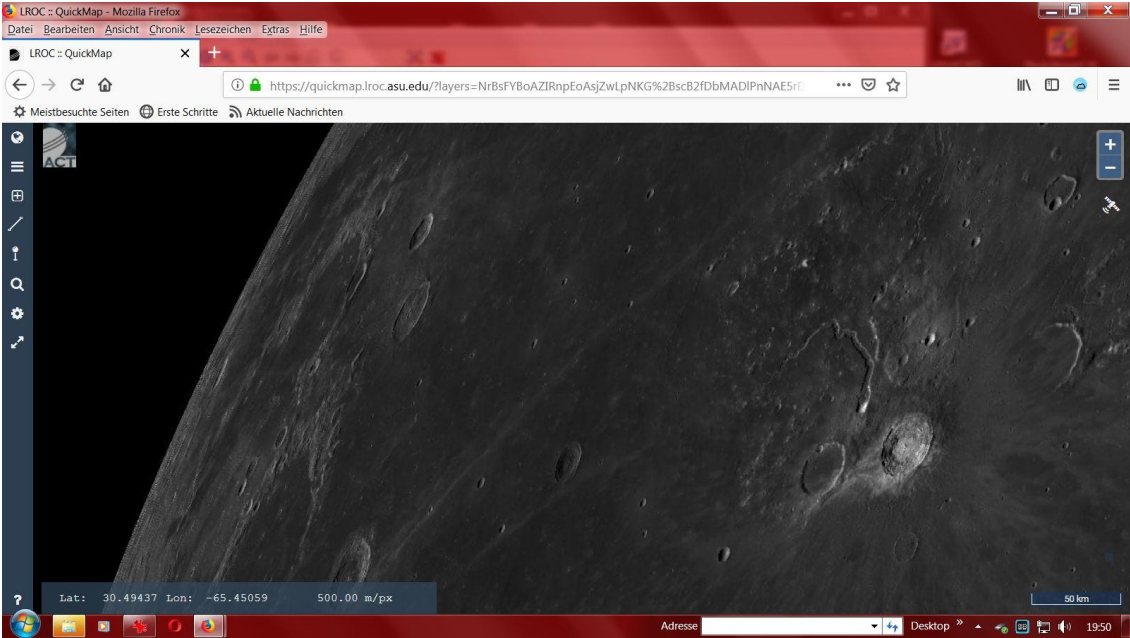

Der Mond ist nicht schwarz-weiß / So sieht unser Mond wirklich aus