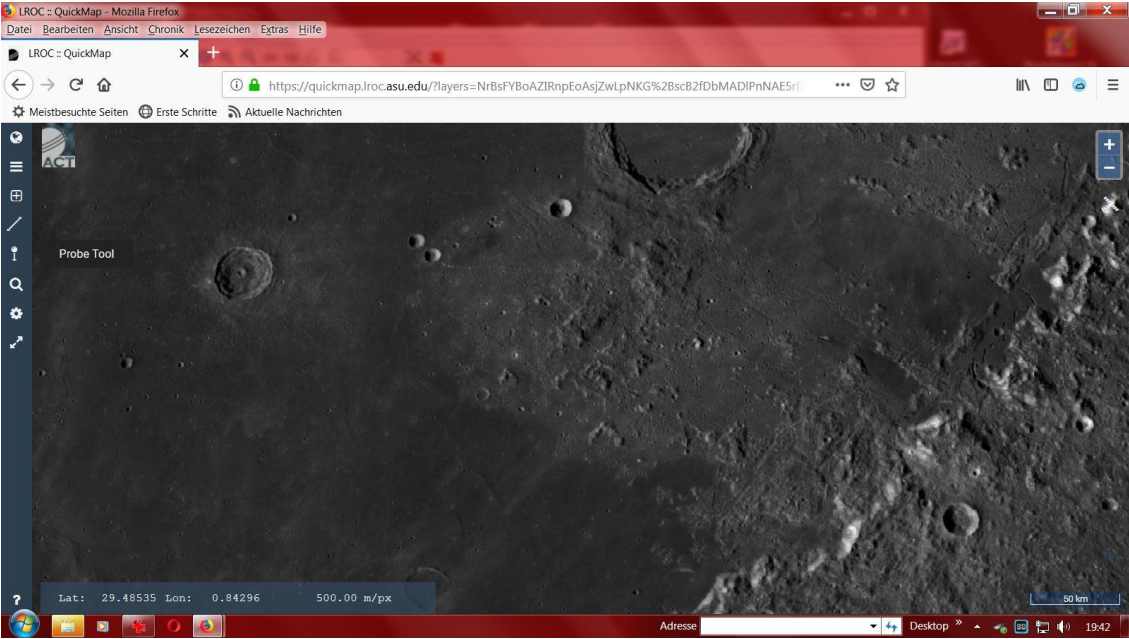

Quellennachweis:
astrogeology.usgs.gov
lroc.asu.edu

November 2018, Eugen J. Winkler

www.jakob-lorber-bilder.de

Der Mond ist nicht schwarz-weiß / So sieht unser Mond wirklich aus

Der Mond ist nicht schwarz-weiß / So sieht unser Mond wirklich aus