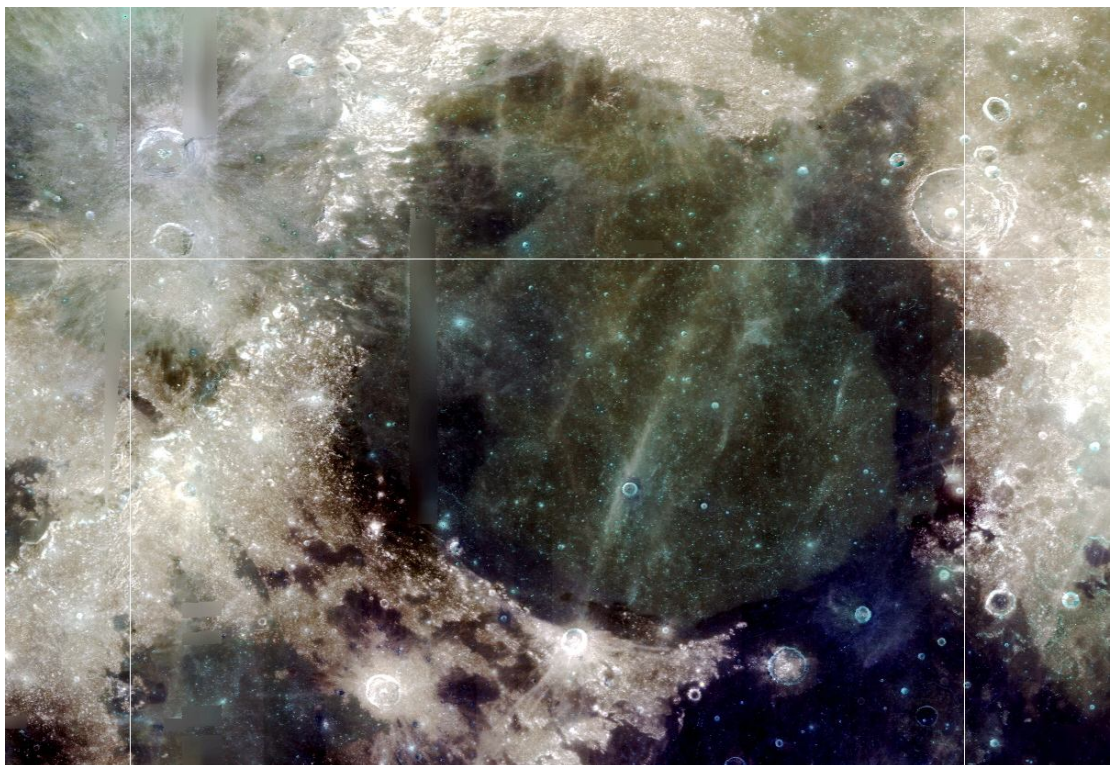

Der Mond ist nicht schwarz-weiß / So sieht unser Mond wirklich aus