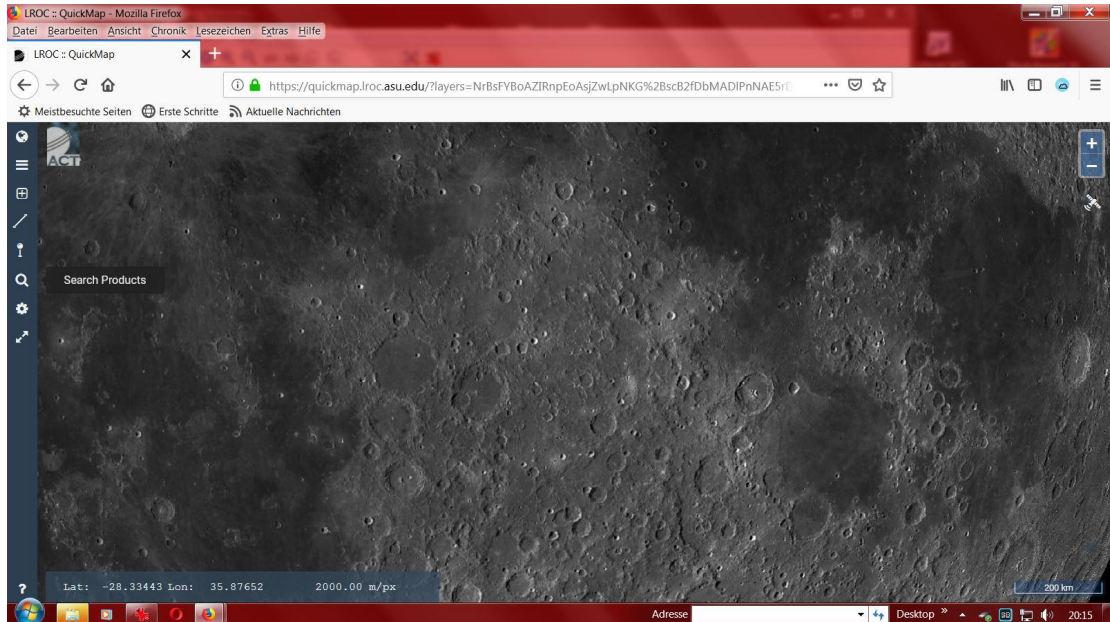

Der Mond ist nicht schwarz-weiß / So sieht unser Mond wirklich aus