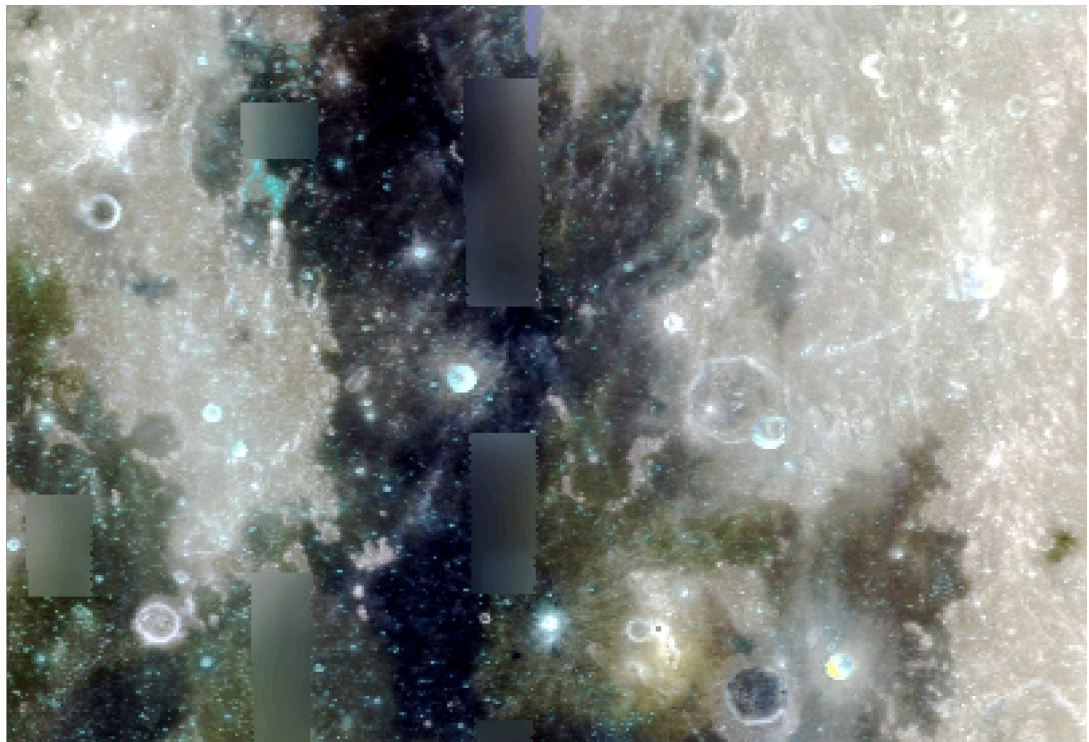

Der Mond ist nicht schwarz-weiß / So sieht unser Mond wirklich aus