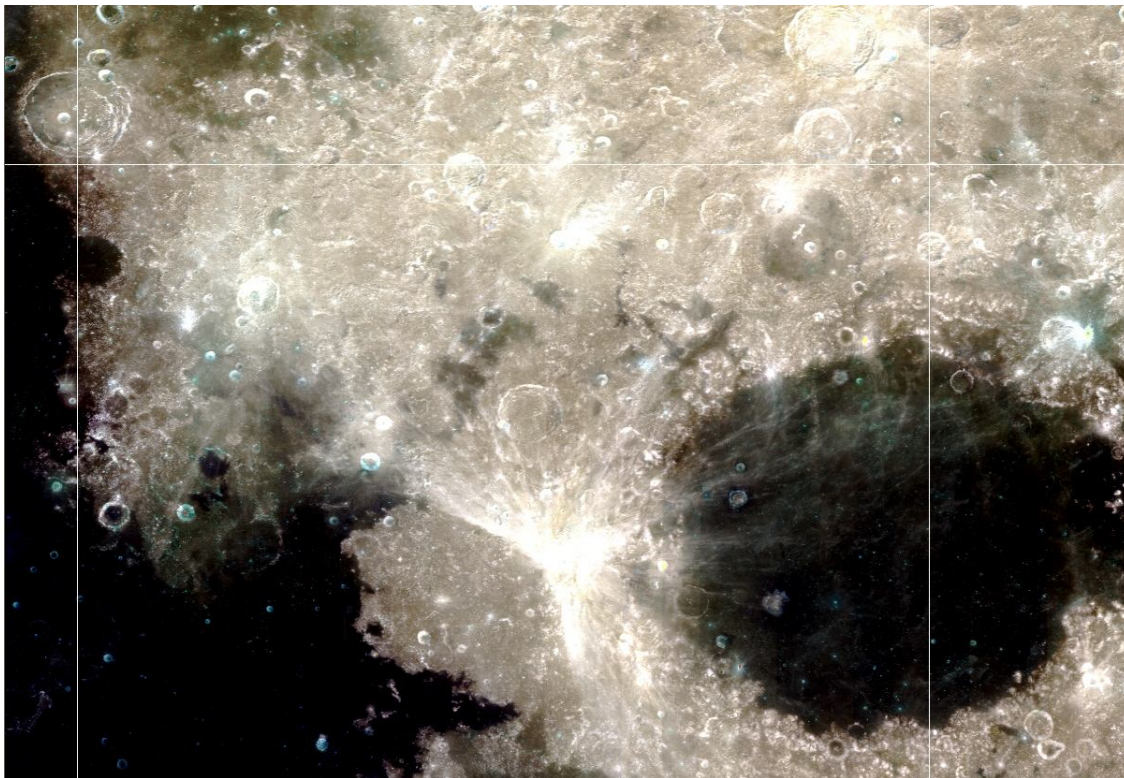

Quellennachweis:
astrogeology.usgs.gov
lroc.asu.edu

November 2018, Eugen J. Winkler

www.jakob-lorber-bilder.de

Der Mond ist nicht schwarz-weiß / So sieht unser Mond wirklich aus

Der Mond ist nicht schwarz-weiß / So sieht unser Mond wirklich aus

Der Mond ist nicht schwarz-weiß / So sieht unser Mond wirklich aus

Der Mond ist nicht schwarz-weiß / So sieht unser Mond wirklich aus

Der Mond ist nicht schwarz-weiß / So sieht unser Mond wirklich aus

Der Mond ist nicht schwarz-weiß / So sieht unser Mond wirklich aus

Der Mond ist nicht schwarz-weiß / So sieht unser Mond wirklich aus